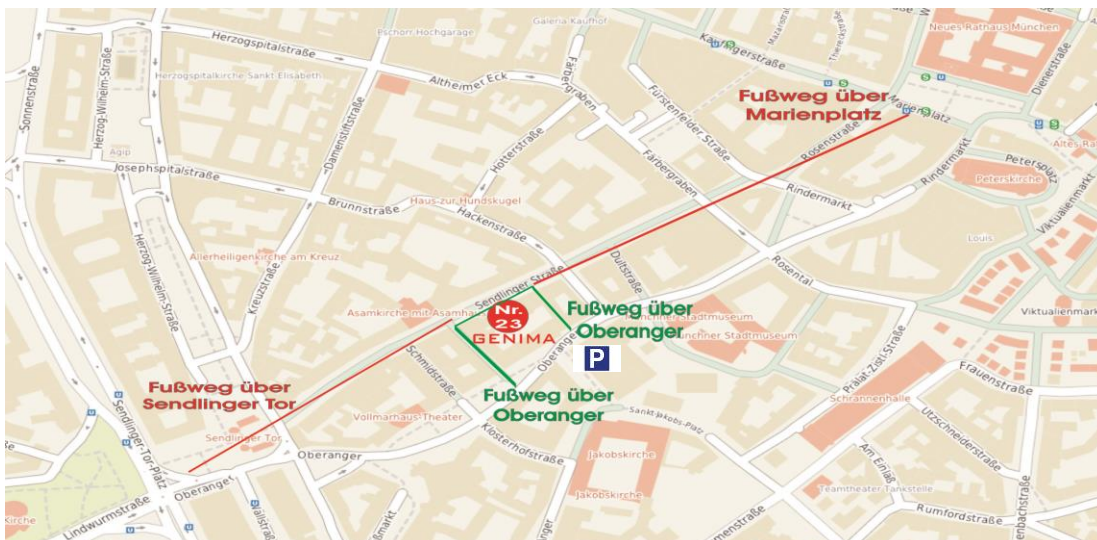

Liebe Schüler, liebe Eltern,

seit fast 18 Jahren bieten wir unsere musikalischen Dienstleistungen in der Sonnenstraße, im Herzen von München an. In dieser Zeit mussten wir uns schon drei Mal räumlich vergrößern. Nun steht die nächste räumliche Vergrößerung an.

In unserem 18ten Existenz-Jahr, werden wir „erwachsen“ und „ziehen von zuhause aus...“ Ab September 2019 befinden wir uns in neuen Räumlichkeiten:

**Sendlingerstrasse 23,
80331 München, 2. OG.**

Das Musikinstitut GENIMA wird sich nochmals vergrößern und verschönern. Endlich haben wir eine Möglichkeit gefunden in unserer geliebten Münchener Innenstadt weiterhin zu bleiben, aber auch den immer wachsenden Aufgaben und Herausforderungen gerecht zu werden. Also ziehen wir quasi „um die Ecke“, (ca. 500 m von der Sonnenstraße).

Unsere neuen Räume sind weiterhin gut erreichbar, zwischen Sendlinger Tor und Marienplatz (jeweils 4 Gehminuten). Die Sendlingerstrasse ist aktuell als Fußgängerzone ausgebaut worden und somit ungefährlicher und ruhiger, aber auch ansprechender geworden. Falls Sie zu uns mit dem Auto kommen, können Sie in der Parallelstraße (Oberanger) parken, oder im Parkhaus Oberanger. Auf der Karte sehen Sie Ihren neuen Weg zu GENIMA.